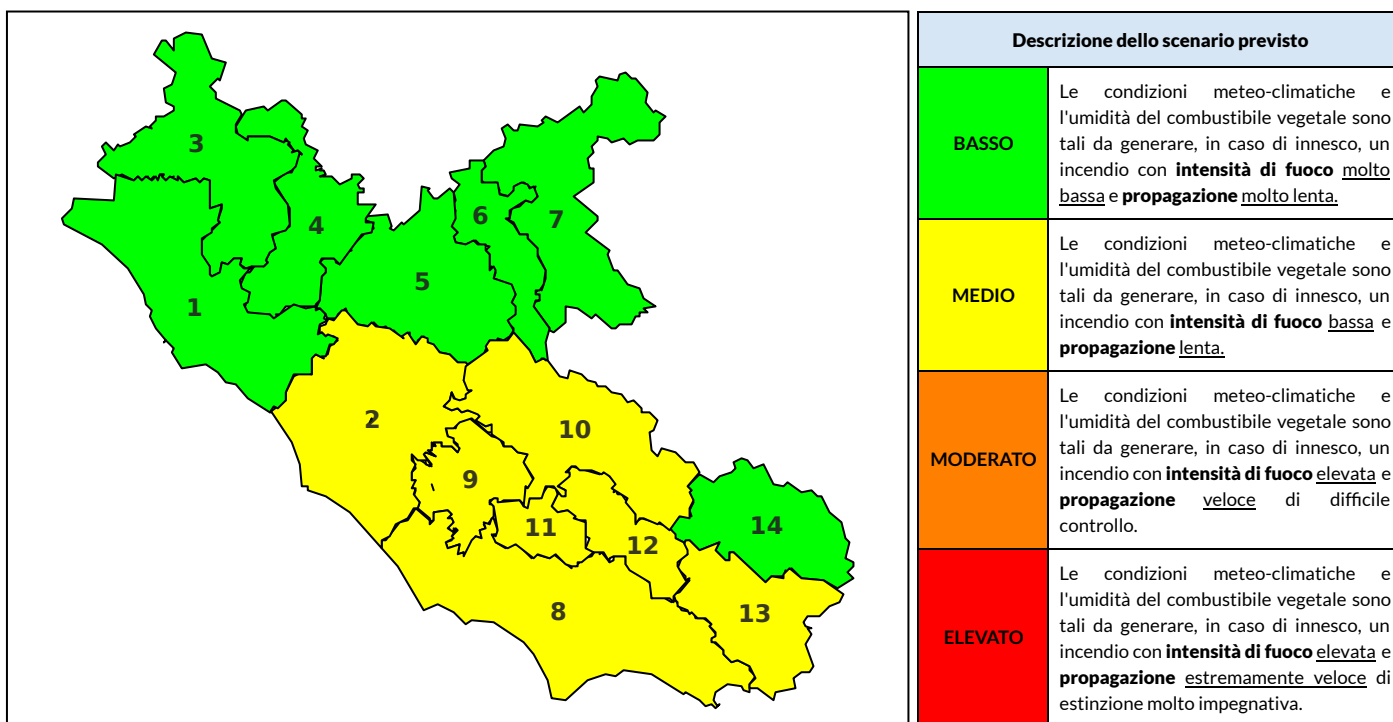

## BOLLETTINO DI PERICOLOSITA' DA INCENDI BOSCHIVI

### Previsioni per oggi 21-8-2024

Livello di pericolosità da incendio boschivo per Zona di Allerta AIB

Bollettino emesso nel periodo della campagna AIB Lazio sulla base del modello previsionale RISICOLazio, sviluppato in collaborazione con Fondazione CIMA, che fornisce un supporto per la valutazione della Pericolosità da incendio boschivo aggregata sulle Zone di Allerta AIB, approvate come parte integrante del Piano AIB Lazio 2020-2022 con DGR n° 270 del 15/05/2020. Il dettaglio della distribuzione dei Comuni nelle Zone AIB è consultabile al link [https://protezionecivile.regione.lazio.it/zone\\_allerta\\_aib\\_comuni/](https://protezionecivile.regione.lazio.it/zone_allerta_aib_comuni/). Le Norme Comportamentali per la popolazione sono consultabili al link [https://protezionecivile.regione.lazio.it/norme\\_comportamentali\\_aib/](https://protezionecivile.regione.lazio.it/norme_comportamentali_aib/).

Zona AIB	1	2	3	4	5	6	7	8	9	10	11	12	13	14
Livello Pericolosità	BASSO	MEDIO	BASSO	BASSO	BASSO	BASSO	BASSO	MEDIO	MEDIO	MEDIO	MEDIO	MEDIO	MEDIO	BASSO

NOTE