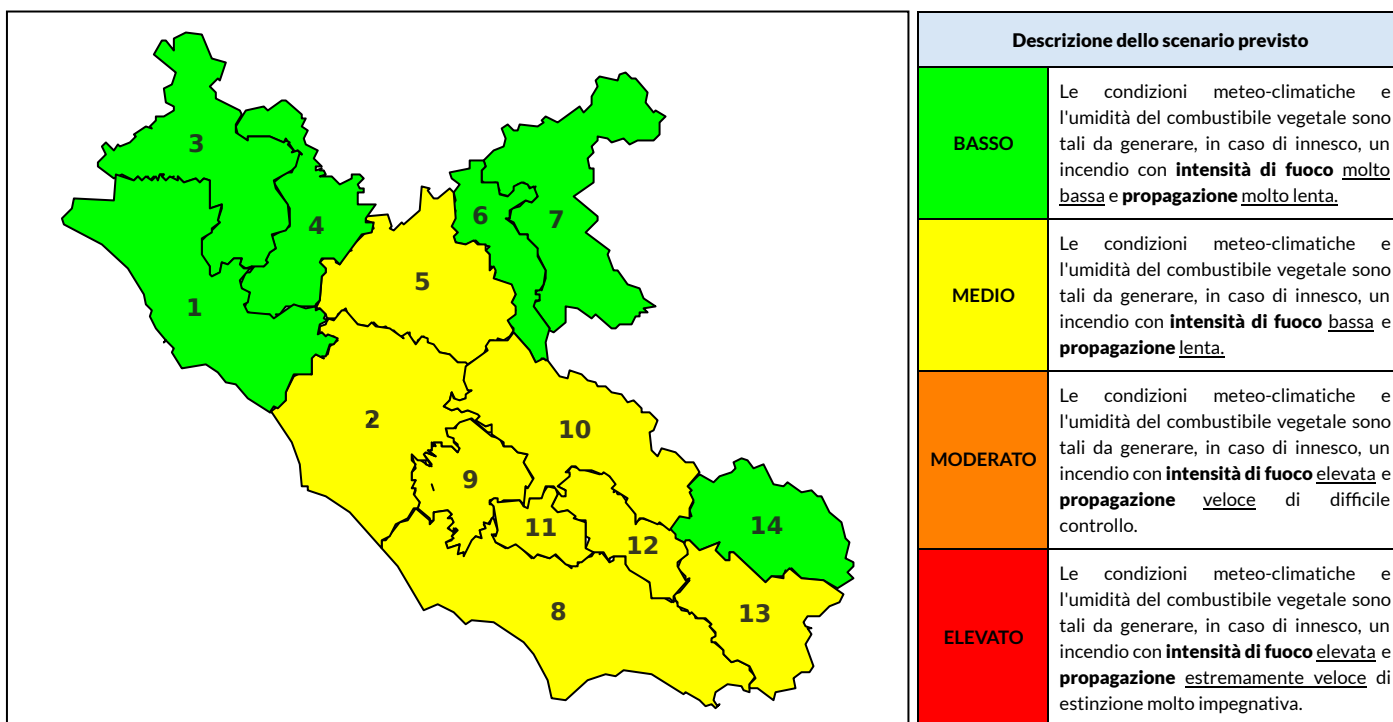

### Previsioni per oggi 21-8-2024

Livello di pericolosità da incendio boschivo per Zona di Allerta AIB

Bollettino emesso nel periodo della campagna AIB Lazio sulla base del modello previsionale RISICOLazio, sviluppato in collaborazione con Fondazione CIMA, che fornisce un supporto per la valutazione della Pericolosità da incendio boschivo aggregata sulle Zone di Allerta AIB, approvate come parte integrante del Piano AIB Lazio 2020-2022 con DGR n° 270 del 15/05/2020. Il dettaglio della distribuzione dei Comuni nelle Zone AIB è consultabile al link [https://protezionecivile.regione.lazio.it/zone\\_allerta\\_aib\\_comuni/](https://protezionecivile.regione.lazio.it/zone_allerta_aib_comuni/). Le Norme Comportamentali per la popolazione sono consultabili al link [https://protezionecivile.regione.lazio.it/norme\\_comportamentali\\_aib/](https://protezionecivile.regione.lazio.it/norme_comportamentali_aib/).

Zona AIB	1	2	3	4	5	6	7	8	9	10	11	12	13	14
Livello Pericolosità	BASSO	MEDIO	BASSO	BASSO	BASSO	BASSO	BASSO	MEDIO	MEDIO	MEDIO	MEDIO	MEDIO	MEDIO	BASSO

NOTE

## BOLLETTINO DI PERICOLOSITA' DA INCENDI BOSCHIVI

Zona AIB	1	2	3	4	5	6	7	8	9	10	11	12	13	14
Livello Pericolosità	BASSO	MEDIO	BASSO	BASSO	MEDIO	BASSO	BASSO	MEDIO	MEDIO	MEDIO	MEDIO	MEDIO	MEDIO	BASSO